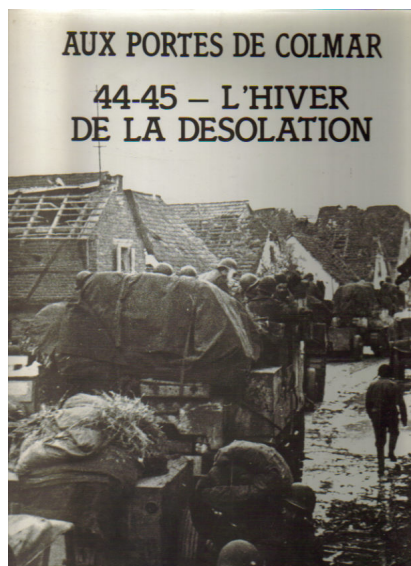

## Aux portes de Colmar 44-45 L'hiver de la désolation par Fra

Auxportes\_de\_Co\_54e4f6226ca43.jpg

Aux portes de Colmar 44-45 L'hiver de la désolation par Francis Lichtlé Grand livre, éditions Contades, 1988, ouvrage in 4, cartonné, sous jaquette, bon état

Note : Pas noté

**Prix**

30,00 €

[Poser une question sur ce produit](#)

Description du produit

Aux portes de Colmar 44-45 L'hiver de la désolation

par Francis Lichtlé

Grand livre, éditions Contades, 1988, ouvrage in 4, cartonné, sous jaquette, très bel état